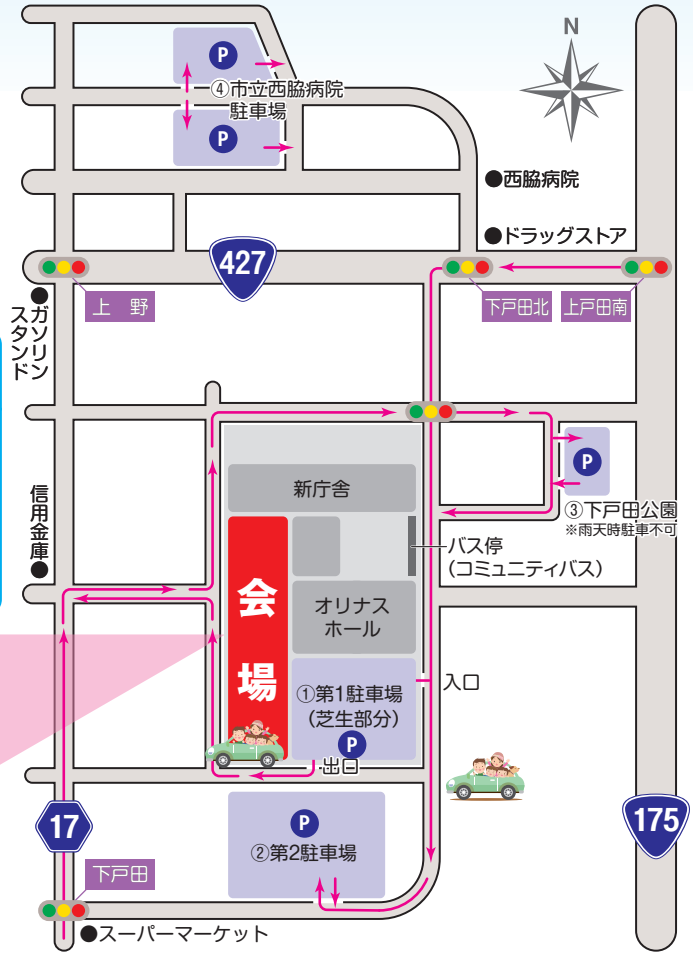

出店・展示ブースのご案内

西脇うまいもんコーナー(屋外)	内 容
1 前田商事	ベビーカステラ、バナナチョコ、ホルモンうどんなどを販売します
2 森ノ本珈琲	プロのコーヒーマンが焙煎する上質の珈琲
3 お好み焼き・鉄板焼き なごみ	美味しい肉巻きおにぎりと、お好み焼きをご賞味あれ!!
4 居酒屋シダイヤ	カリカリ感がありジューシーな甘辛味の手羽先、カラアゲ、コクのある甘さこんにやく(でんがく)
5 labo.verde	地元の食材を使用した焼菓子やサンドイッチ
6 株式会社エルシーコンピューター	西脇に初上陸。醤油ベースの「ねぎふわっ焼き」と「焼きそば」の厳選2品!
7 酒肴 旬菜 心-Shin-	かす汁、おにぎり等
8 西脇商工会議所女性会	白玉ぜんざい、ホットレモネード
9 西脇多可料飲組合	播州ラーメン、西脇ローストビーフ、黒田庄和牛焼ハンバーグのハンバーガー
10 西脇酒販協同組合	生ビール、ソフトドリンク、他
11 西脇ロータリークラブ	もちつきともちのふるまい
12 西脇TMO	石焼き芋、わた菓子
13 そらとぶじゅうたん	黒田庄牛スジカレー・タンドリーチキン・寿し
14 西脇ライオンスクラブ	アメリカンドック、ホットク
15 王 焼き肉まん	焼いた肉まんと冷凍した焼き肉まんを現地販売
16 笑仁。	中華点心の販売
17 焼き芋専門店 芋まさ	芋蜜たっぷり茨城県産 焼き芋と極上スイーツ
18 アパチのセイロンカレー	スリ兰卡カレー専門店。現地からのスパイスを使用、化学調味料は一切使わない、無添加オーガニックカレー
19 CINEMA COFFEE ROASTERS	こだわりの美味しい自家焙煎コーヒー
20 串万	季節の食材の串揚げ盛り合わせ
21 西脇ロイヤルホテル	三種類の具だくさんスープとサイドメニュー
22 東田加工所	ベビーカステラ、金魚すくい、ボールすくい
23 39Cafe	野村町の本店をはじめとし兵庫一円を移動する大人気クラブ店

体験型創業塾ブース	内 容
46 美容カイトラックティック薫。	カイトラックティック体験 約15分
47 自宅エステサロン suzuran	西脇初チナメソッドが体感できます

播州織マルシェコーナー(屋外)	内 容
50 西角商店	少量生産のちょっと違った顔の播州織物
51 播州織逸品展(播州織工房館)	播州織製品の販売
52 播播	播州織×阪神タイガース承認グッズ販売します
53 播州織工業協同組合	デザインと機能性にこだわった製品を販売
54 Bremen works	播州織を使用したオリジナル製品を販売します
55 遠孫織物	遠孫の生地を、見て、触って楽しんでください
56 藤斎藤商店	人気の扇子や新商品の雑貨を販売します
57 一社 兵庫県織物協議会事務局	
58 足立織物	播州織ハンカチ・小物・タオル
59 大化産業	布で遊ぶをコンセプトに色々なアイテム販売
60 桑村織物「チーム桑村」	チーム桑村はアップサイクルなモノづくり!
61 岡治織物	播州織・ジャカード生地、製品等
62 織織馬鹿	ジャガード織の生地、スヌード、ストール

● 車での来場は混雑が予想されますので、オリナス周辺道路は時計回りでお願いします。
● 路上駐車、指定場所以外への駐車は絶対にしないでください。

来場者駐車場について

① 市民交流施設オリナス、市役所第一駐車場(芝生のところ)	100台
② 市役所第二駐車場	200台
③ 下戸田公園 ※雨天時駐車不可	200台
④ 西脇病院駐車場	200台

展示・即売コーナー(屋内)	内 容
63 西脇市新規立地企業協議会	市内の企業13社が展示や商品配布を行います
64 西脇納税協会 西脇税務署 西脇多可地区納税貯蓄組合連合会	税金クイズや税の資料等配布・展示
65 エコネットにしわき	環境問題の啓発を展示します・竹炭のPR・段ボールコンポットのPR・SDGsの啓発
66 行政相談 西脇多可行政相談連絡協議会	行政相談PR 啓発ポスターの掲示ほか
67 播州釣針協同組合	播州毛鉤の製作実演
68 令和5年度異業種交流活性化支援事業	播州織の試作開発を実施し、評価及び求評を行う
69 公財 北播磨地産産業開発機構 播州織工業協	播州織生地・製品 播州織機能加工
70 戸田虎織物	テーブルクロスの会社が作るオリジナルバッグ
71 西脇高校生活情報科	播州織小物の販売
72 株式会社 株式会社	断熱工事で寒さ対策と、光熱費の節約をしよう!
73 株式会社	介護ロボット「サットイレ」展示します