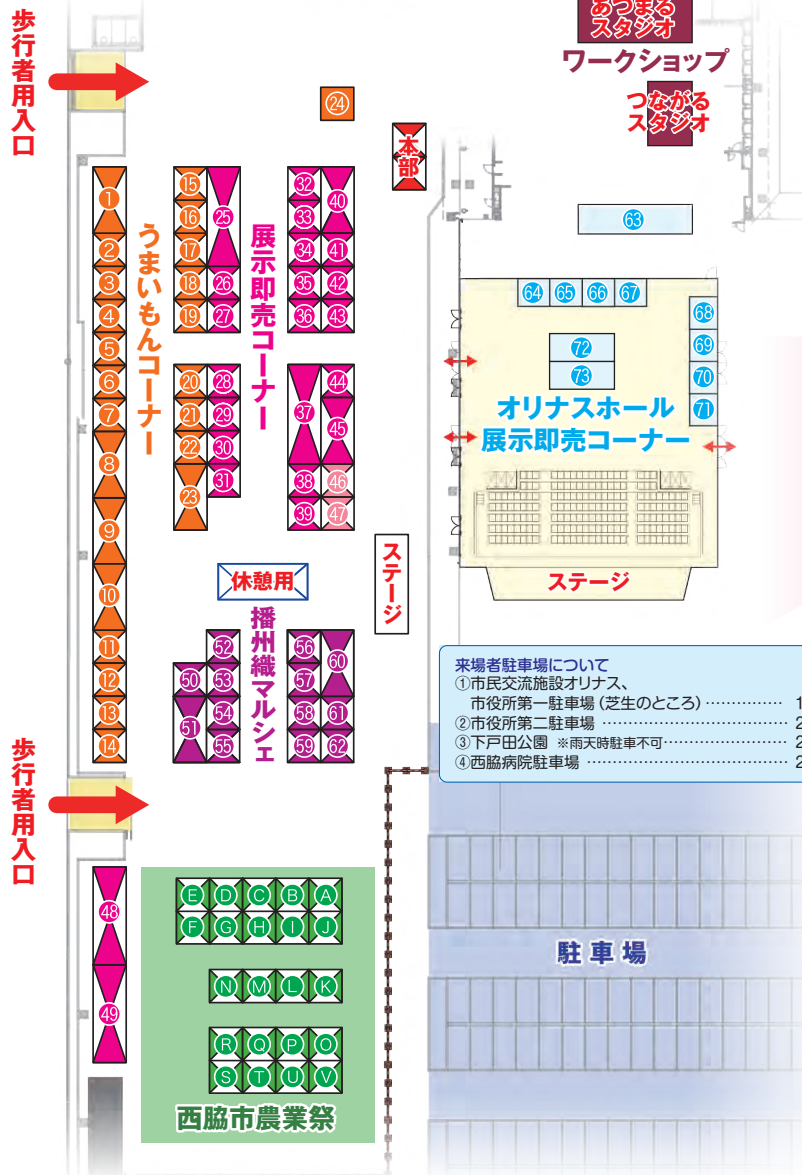

体験型創業塾ブース	内 容
46 美容カイトラックティック薫。	カイトラックティック体験 約15分
47 自宅エステサロン suzuran	西脇初チナメソッドが体感できます

播州織マルシェコーナー(屋外)	内 容
50 西角商店	少量生産のちょっと違った顔の播州織物
51 播州織逸品展(播州織工房館)	播州織製品の販売
52 播播	播州織×阪神タイガース承認グッズ販売します
53 播州織工業協同組合	デザインと機能性にこだわった製品を販売
54 Bremen works	播州織を使用したオリジナル製品を販売します
55 遠孫織物	遠孫の生地を、見て、触って楽しんでください
56 藤斎藤商店	人気の扇子や新商品の雑貨を販売します
57 一社 兵庫県織物協議会事務局	
58 足立織物	播州織ハンカチ・小物・タオル
59 大化産業	布で遊ぶをコンセプトに色々なアイテム販売
60 桑村織物「チーム桑村」	チーム桑村はアップサイクルなモノづくり!
61 岡治織物	播州織・ジャカード生地、製品等
62 織織馬鹿	ジャガード織の生地、スヌード、ストール

● 車での来場は混雑が予想されますので、オリナス周辺道路は時計回りでお願いします。
● 路上駐車、指定場所以外への駐車は絶対にしないでください。

来場者駐車場について

① 市民交流施設オリナス、市役所第一駐車場(芝生のところ)	100台
② 市役所第二駐車場	200台
③ 下戸田公園 ※雨天時駐車不可	200台
④ 西脇病院駐車場	200台

展示・即売コーナー(屋内)	内 容
63 西脇市新規立地企業協議会	市内の企業13社が展示や商品配布を行います
64 西脇納税協会 西脇税務署 西脇多可地区納税貯蓄組合連合会	税金クイズや税の資料等配布・展示
65 エコネットにしわき	環境問題の啓発を展示します・竹炭のPR・段ボールコンポットのPR・SDGsの啓発
66 行政相談 西脇多可行政相談連絡協議会	行政相談PR 啓発ポスターの掲示ほか
67 播州釣針協同組合	播州毛鉤の製作実演
68 令和5年度異業種交流活性化支援事業	播州織の試作開発を実施し、評価及び求評を行う
69 公財 北播磨地産産業開発機構 播州織工業協	播州織生地・製品 播州織機能加工
70 戸田虎織物	テーブルクロスの会社が作るオリジナルバッグ
71 西脇高校生活情報科	播州織小物の販売
72 株式会社 株式会社	断熱工事で寒さ対策と、光熱費の節約をしよう!
73 株式会社	介護ロボット「サットイレ」展示します

ワークショップ	内 容
パルーンアート	子供 運転免許証向けのパルーンアート
yuyuco.	楽しもうSDGs播州織ワークショップ
Hana*Nuno	華雑貨・布雑貨・つまみ細工のアクセサリ等を販売いたします
RR	播州織をアップサイクル!! お子様から大人まで楽しめるワークショップ♪
お花やkukka	お花のワークショップ
彩筆 ふであそび	みんなちがってみんないい! 墨あそびしませんか?お待ちしております♪
ソランLabo	播州織でアイスけん玉作り
西脇北高校ボランティア部	山田錦を使った甘酒の販売とハーブ栽培キット作成ワークショップ
iiie	スマホホルダーストラップ作り
播州小野算盤工房shin	かわいい15桁のミニそろばんが作れます!
西脇135	播州織のはぎれを使った缶バッチ制作体験

展示・即売コーナー(屋外)	内 容
24 株式会社	瓦割りゲーム・油圧ショベルのついで記念写真
25 ナリス化粧品 Del'm 西脇	ハンドマッサージや即売やります! 今日だけのお得商品も!
26 株式会社	振袖試着体験! 髪飾りオーダー受けます!!
27 ホーライカメラ店	古いカメラ見に来て下さい!
28 株式会社	バスマット、日陰ターフ、ボディタオル等
29 全国へそのまち協議会	全国のへそのまちから届いた特産品を販売!
30 西脇ナイロン	綿100%のオリジナルパイルソックス
31 兵庫プレイバース	関西独立リーグに所属するプロ野球球団兵庫プレイバースのブースです
32 IQos	加熱式タバコIQosの販売です お気軽にご相談下さい
33 山野愛子どろんご美容デミサロンGIGLIO(ジジリオ)	泥んこでハンドパック&マッサージ 黒泥と白泥パックの販売
34 西脇市消費者協会	播州織の端切れでペンケースを作ろう!
35 兵衛 北播支部 西脇ブロック	子供 運転免許証
36 ヴィーヴコロヤス	ドレス着て、ヘアメイク変身映写写真体験 無料
37 接骨院さかもつちゃん	この機会にぜひ施術を受けに来て下さい
38 フラット7 BOOBOO	月々1万円から新車に乗れるリースのご提案
39 西脇市新規立地企業協議会	市内の企業13社が展示や商品配布を行います
40 西脇市観光物産協会	大阪・関西万博に向けた地域資源の発信
41 神戸新聞 かなしきデブ猫ちゃん	マルとの撮影やオリジナル限定グッズを販売!
42 KID'sプログラミングラボ西脇校	簡単なゲームをつくって遊んでみよう!
43 西脇市建設水道部住宅改修課 兵庫建築士事務所協会北はり支部	地震から家族の生命を守るために!
44 西脇市保健衛生推進委員会・市民エコ会議	ごみの分別に関するクイズの出題
45 播州釣針協同組合青年部会	ニジマス釣り体験(中学生まで)
46 西脇建設業協会(協賛:大阪住重機械)	バックフォーでボールすくい

農業祭コーナー	内 容
A 黒田庄和牛同志会	黒田庄和牛の焼肉販売
B JAみのり 西脇管農経済センター	お酒、金ゴマ加工品の販売
C JAみのり 西脇支店	からあげ・コロッケの販売
D たれっこ	焼き肉のたれ販売
E JAみのり グリーンクラブ 西脇地区	焼き芋の販売
F ドリームボール	焼菓子の販売と小物の販売
G 旬香房	巻きずし、焼菓子の販売
H 西脇工業高校 家庭部	マフィンの販売
I 黒つ娘おぼんざい	巻きずし等の販売
J JAみのり 青年部	黒田庄和牛の牛丼販売
K 北はりま旬菜館	野菜等の販売
L 北はりま農産物直売所出荷者協議会	ざつまいもスティックの販売
M 西脇・多可シルバー人材センター	パネル展示・チラシ配布
N 農業祭実行委員会	玄米、日本のへそコマ品評会
O 農業祭実行委員会	農業祭実行委員会 本部
P 農業祭実行委員会	野菜品評会、野菜即売会(19日12:00~)